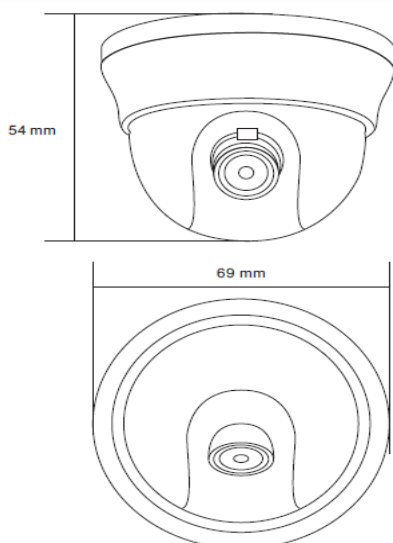

Внутренняя купольная AHD видеокамера 720P

Внутренняя купольная AHD видеокамера 720P, 1/4" Progressive CMOS Sensor, разрешение 1 Мр (1280 x 720), AHD-выход, чувствительность 0,01 лк, поддержка передачи видео на расстояние до 500м по коаксиальному кабелю, мегапиксельный вариофокальный объектив $f = 3.6$ мм. Питание DC12В/80мА, $-15^{\circ}\text{C} \sim +60^{\circ}\text{C}$, $\varnothing 69 \times 54$ мм, IP-54

Особенности

- Разрешение 1 Мр

Габариты

Технические параметры

Модель	TSc-D720pAHDf (3.6)
Матрица	1/4" OV9712 CMOS Sensor
Разрешение	1 Мр
Пиксели	1280 x 720
Чувствительность	0.01 Люкс F2.0
День-Ночь	День
Объектив	$f=3,6$ мм фиксированный
Электронный затвор	Авто: PAL 1/50-1/100,000 сек
Синхронизация	Внутренняя
Гамма	0,45
Баланс белого	Авто
Видеовыход	Композитный (1.0Vp-p, 75Ом)
Сигнал/шум	>60dB (APU Выкл.)
Рабочая температура	$-15^{\circ}\text{C} \sim +60^{\circ}\text{C}$ RH95% Макс.
Температура хранения	$-20^{\circ}\text{C} \sim +60^{\circ}\text{C}$ RH95% Макс.
Питание	DC12V/80mA
Габариты	$\varnothing 69 \times 54$ мм
Вес	200 г
Класс защиты	IP54